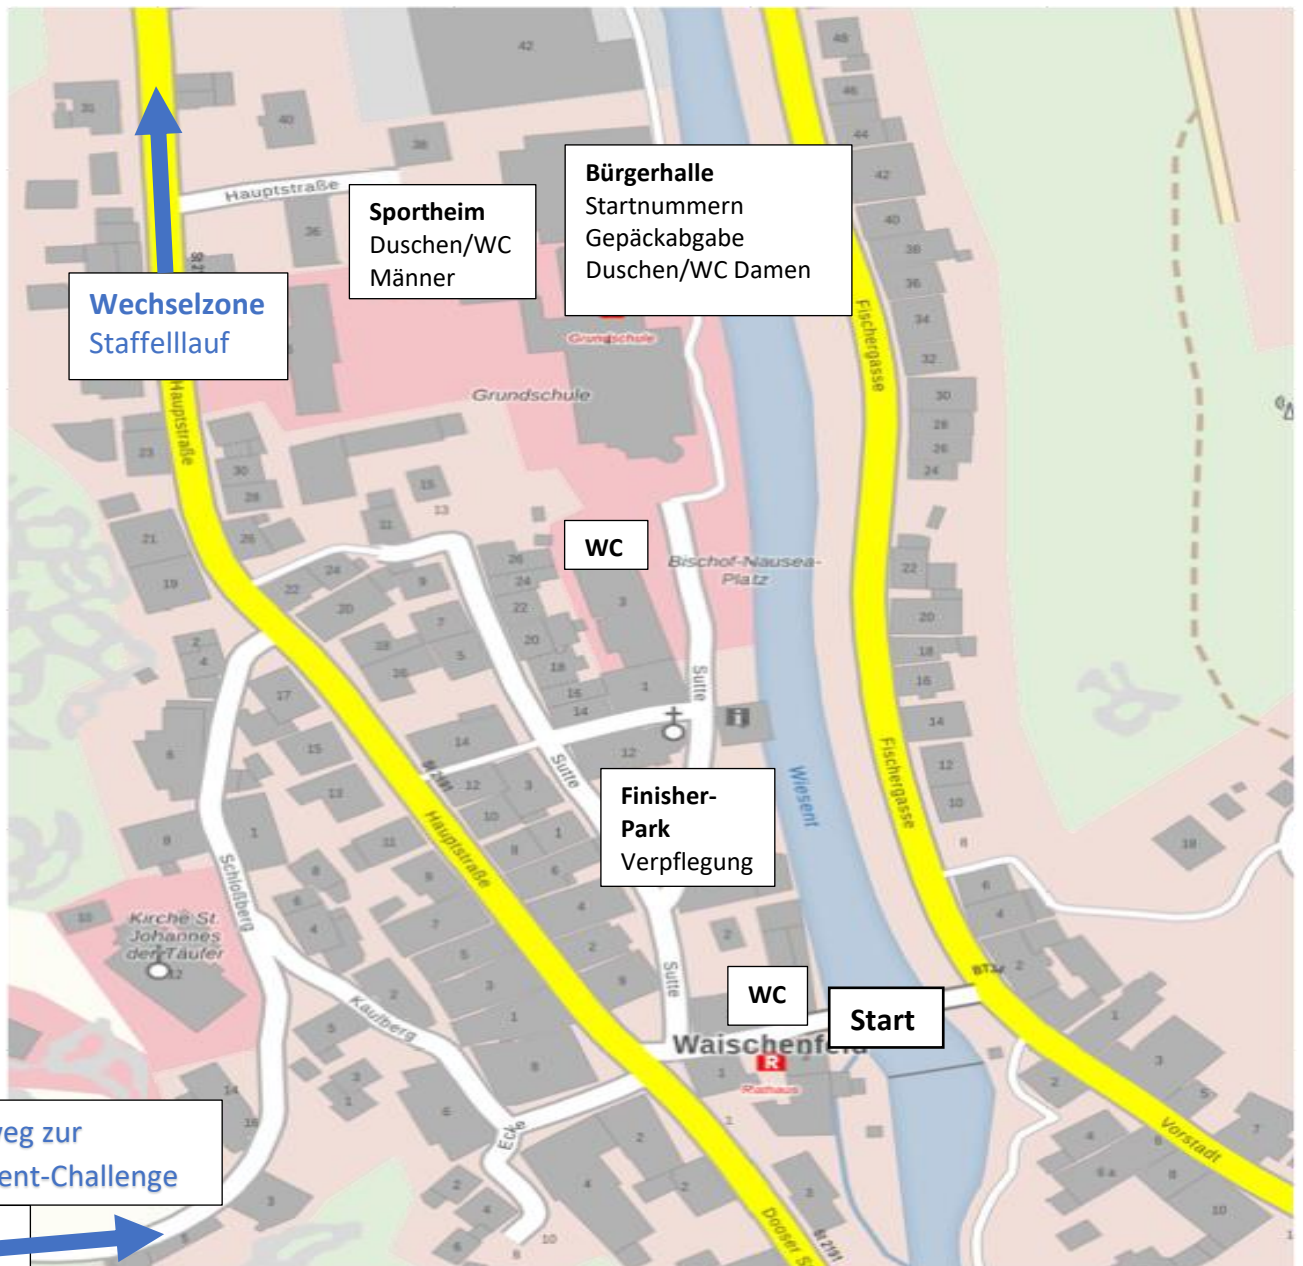

Lageplan – Was findest du wo?

Wechselzone
Staffellauf

Sportheim
Duschen/WC
Männer

Bürgerhalle
Startnummern
Gepäckabgabe
Duschen/WC Damen

WC

Finisher-Park
Verpflegung

WC

Start

Fußweg zur
Wiesent-Challenge

Burg
Parkplatz, Party,
Siegerehrung